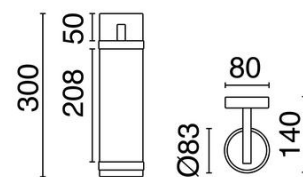

LANTERN

1079A-G05X1A-37-27

Aplicque LANTERN Small E27 18W Cobre Cristal ópalo

EXO

DATOS GENERALES

Categoría	Superficie
Familia	Lantern
Acabado	[37] Cobre/[27] Cristal ópalo
Ubicación	Interior
Instalación	Pared
Material del cuerpo	Acero
Material del difusor	Metacrilato matizado
EAN	8433264585785

FUENTES DE LUZ

LED Bulb	
Potencia de la fuente de luz	18 W
Lámpara incluida	No

HACES DE LUZ

Haz	Difusa
-----	--------

DATOS TÉCNICOS

Dimensiones	Altura x Profundidad x Anchura (mm): 300 x 140 x 83
IP	IP20
Clase eléctrica	Clase I
Frecuencia	50/60 Hz
Voltaje de entrada	110-240V AC V